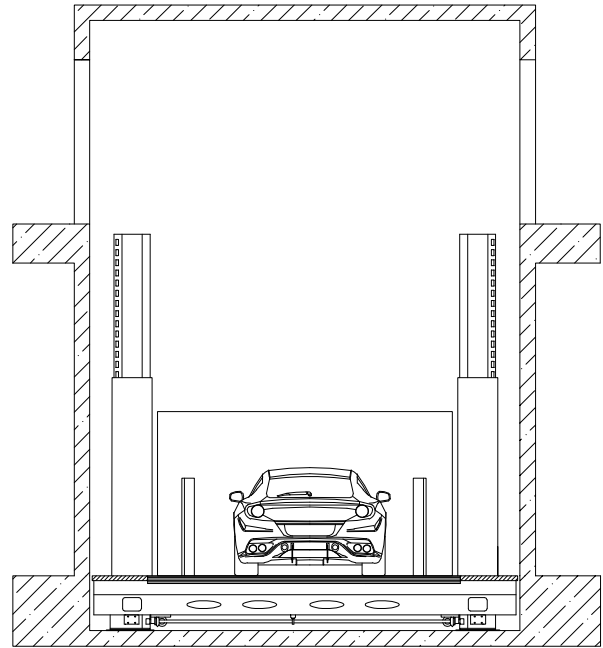

Piattaforma elevabile con piattaforma rotante integrata modello MP+PR_soluzione per interni

Elevating platform with integrated rotating platform type MP + PR_indoor solution

SEGNALATECI QUI LE VOSTRE ESIGENZE PROGETTUALI:

C	Corsa: Travel:	cm cm
D	Lunghezza vano: Shaft length:	cm cm
E	Larghezza vano: Shaft width:	cm cm

Altre esigenze progettuali :
Other design requirements::

LE DIMENSIONI DEL VANO QUI DISEGNATE SONO:

C	Corsa: Travel:	450	cm cm
D	Lunghezza vano: Shaft length:	550	cm cm
E	Larghezza vano: Shaft width:	510	cm cm

LE DIMENSIONI DELL' IMPIANTO QUI DISEGNATE SONO ADATTE PER MODELLI DI VEICOLI DI DIMENSIONI:

LA CARMEC PROGETTA E REALIZZA MONTAVEICOLI SU MISURA. CONTATTATECI PER OGNI VOSTRA ESIGENZA.

CARMEC DESIGNS AND PRODUCES TAILOR-MADE VEICHL E LIFTS. WE RECCOMEND YOU TO CONTACT US FOR ANY REQUIREMENT.