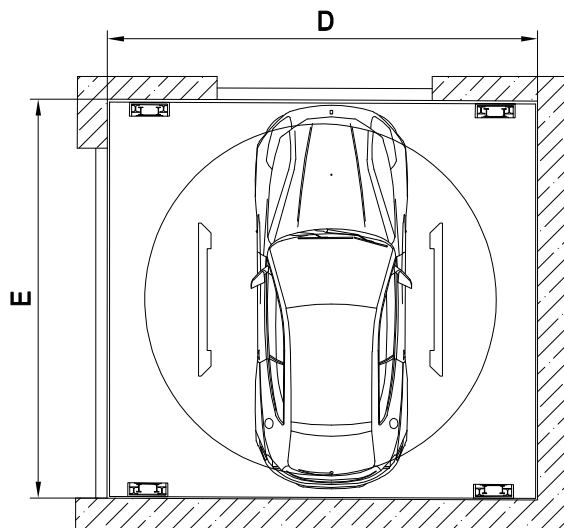

Piattaforma elevabile con piattaforma rotante integrata modello MP+PR_soluzione per interni

Elevating platform with integrated rotating platform type MP + PR_indoor solution

SEGNALATECI QUI LE VOSTRE ESIGENZE PROGETTUALI:

C	Corsa: Travel:	cm cm
D	Lunghezza vano: Shaft length:	cm cm
E	Larghezza vano: Shaft width:	cm cm

Altre esigenze progettuali :
Other design requirements::

LE DIMENSIONI DEL VANO QUI DISEGNATE SONO:

C	Corsa: Travel:	450	cm cm
D	Lunghezza vano: Shaft length:	550	cm cm
E	Larghezza vano: Shaft width:	510	cm cm