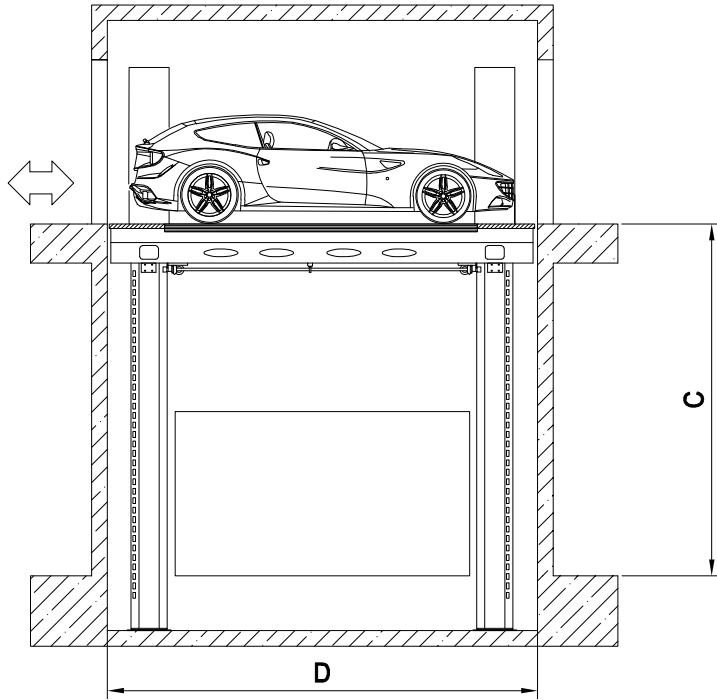

Piattaforma elevabile con piattaforma rotante integrata modello MP+PR_soluzione per interni

Elevating platform with integrated rotating platform type MP + PR_indoor solution

SEGNALATECI QUI LE VOSTRE ESIGENZE PROGETTUALI:

C	Corsa: Travel:	cm cm
D	Lunghezza vano: Shaft length:	cm cm
E	Larghezza vano: Shaft width:	cm cm

Altre esigenze progettuali :
Other design requirements::

LE DIMENSIONI DEL VANO QUI DISEGNATE SONO:

C	Corsa: Travel:	450	cm cm
D	Lunghezza vano: Shaft length:	550	cm cm
E	Larghezza vano: Shaft width:	510	cm cm